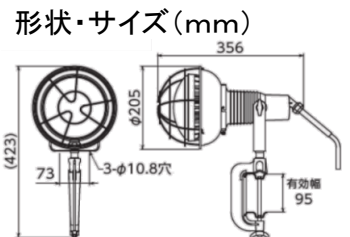

LED照明機材

LEDパノラマハイライト

ハイライトで上部も照射します。

- 10台迄連結可能
- ※屋内用 単相100V

寸法			質量	全光束
幅	長さ	高さ		
mm	mm	mm	kg	lm
355	355	1110	14	15,900

LEDリトルパノラマ

ハイライトで上部も照射します。

- 15台迄連結可能
- ※屋内用 単相100V

寸法			質量	全光束
幅	長さ	高さ		
mm	mm	mm	kg	lm
260	260	480	5.5	11,100

LEDディスクバルーン

← 方向自在！調光可！

- ※屋外用 単相100V

寸法			質量	全光束
幅	長さ	高さ		
mm	mm	mm	kg	lm
410	368	346	8.1	28,500

※三脚付(取外し可)8.8kg
高さ1250mm~2070mm

オプションの単管パイプで
単管パイプにも取付可

LEDフローレンライト

- ※屋外用 単相100V

型式	全長	質量	明るさ
	mm		(1m距離平均照度) Lx
LJW-5	905	1.7	450
LXW-5	1,523	2.3	650

LED投光器

- 単相100V
- 単相200V

- ※屋外用 全光束6,850Lm 質量2.9kg

LEDハンガーチャージライト

充電式のLED照明！

三脚へ取付可
(オプション品)

- ※屋外用 単相100V 単相200V

外形寸法			質量	全光束
幅	高さ	奥行		
mm	mm	mm	kg	lm
236	219	150	2.5	15,800

Trust & Answer
株式会社 トランス